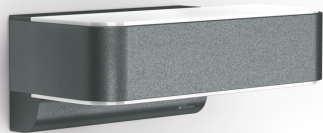

Luminaire pour l'extérieur sans détecteur

L 810 C

anthracite

EAN 4007841 079307

Réf. 079307

Dessin dimensionnel